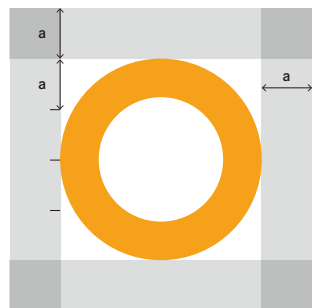

4-2 | 配置の規定その2

- ●ロゴへの他要素の干渉を防ぐため
  余裕のある空間に配置して使用する